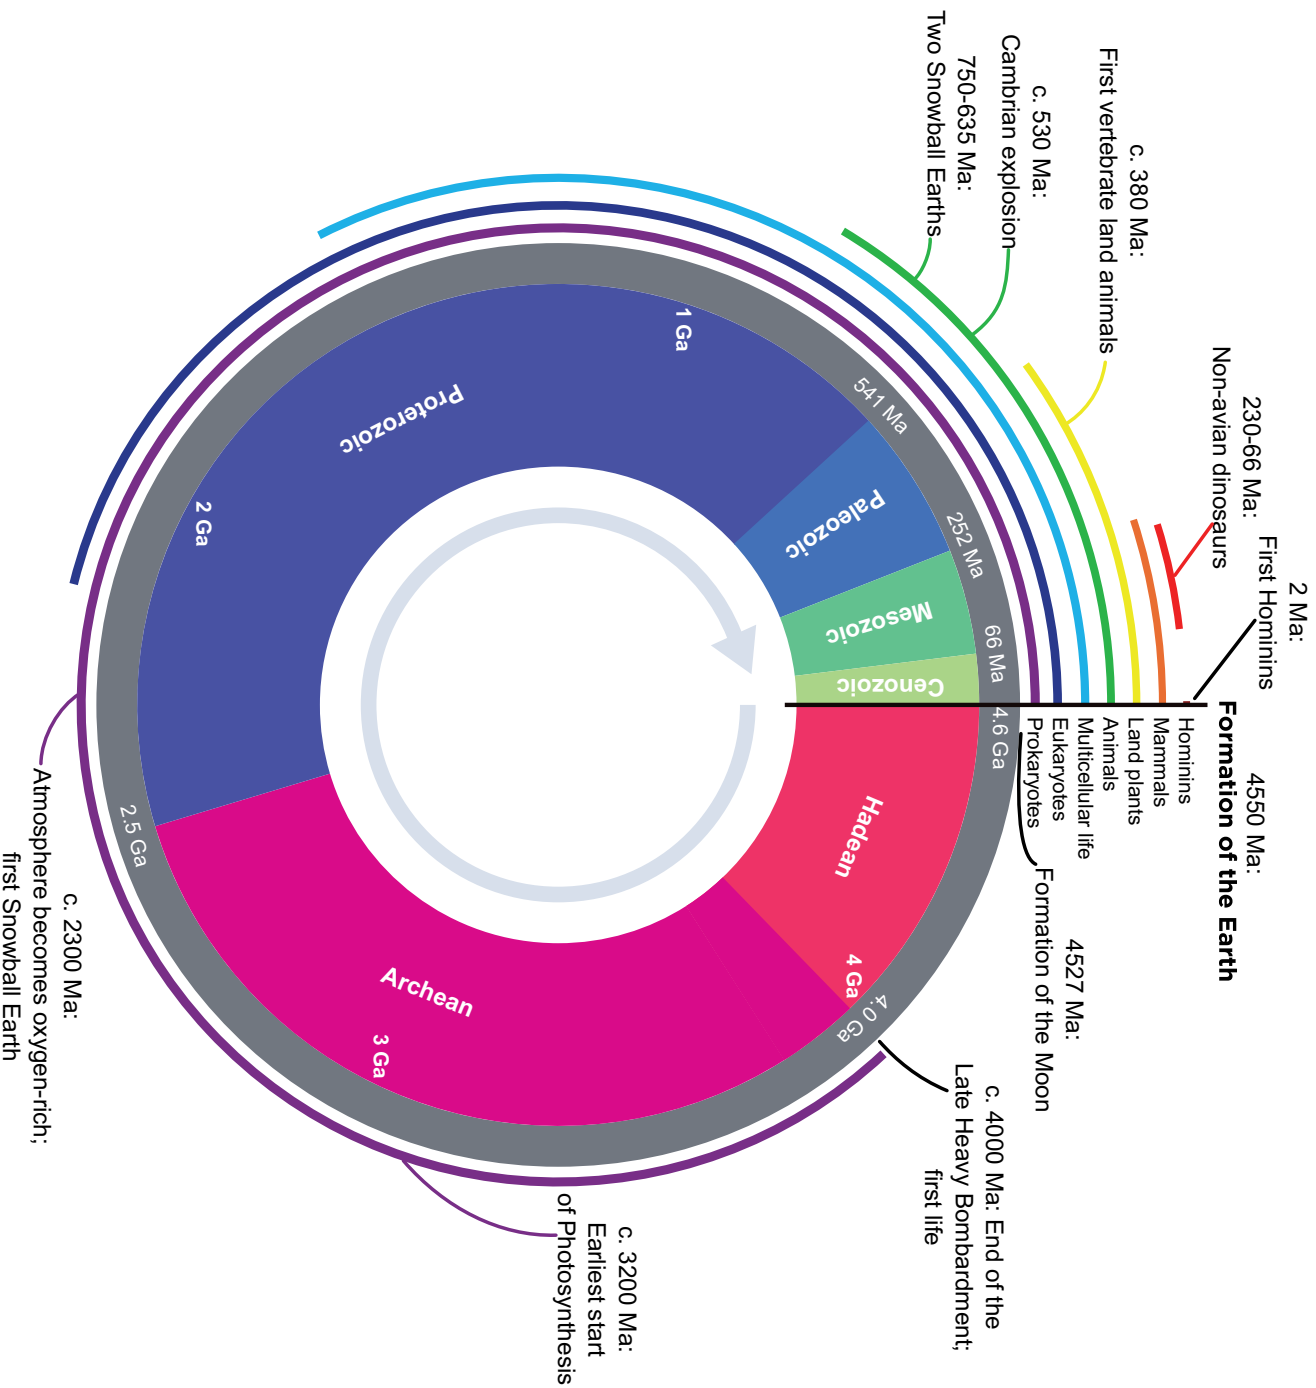

GEOLOGY

Teacher Geological Time card

GÉOLOGIE DE L'ONTARIO

Fiche temporelle de la géologie pour l'enseignant